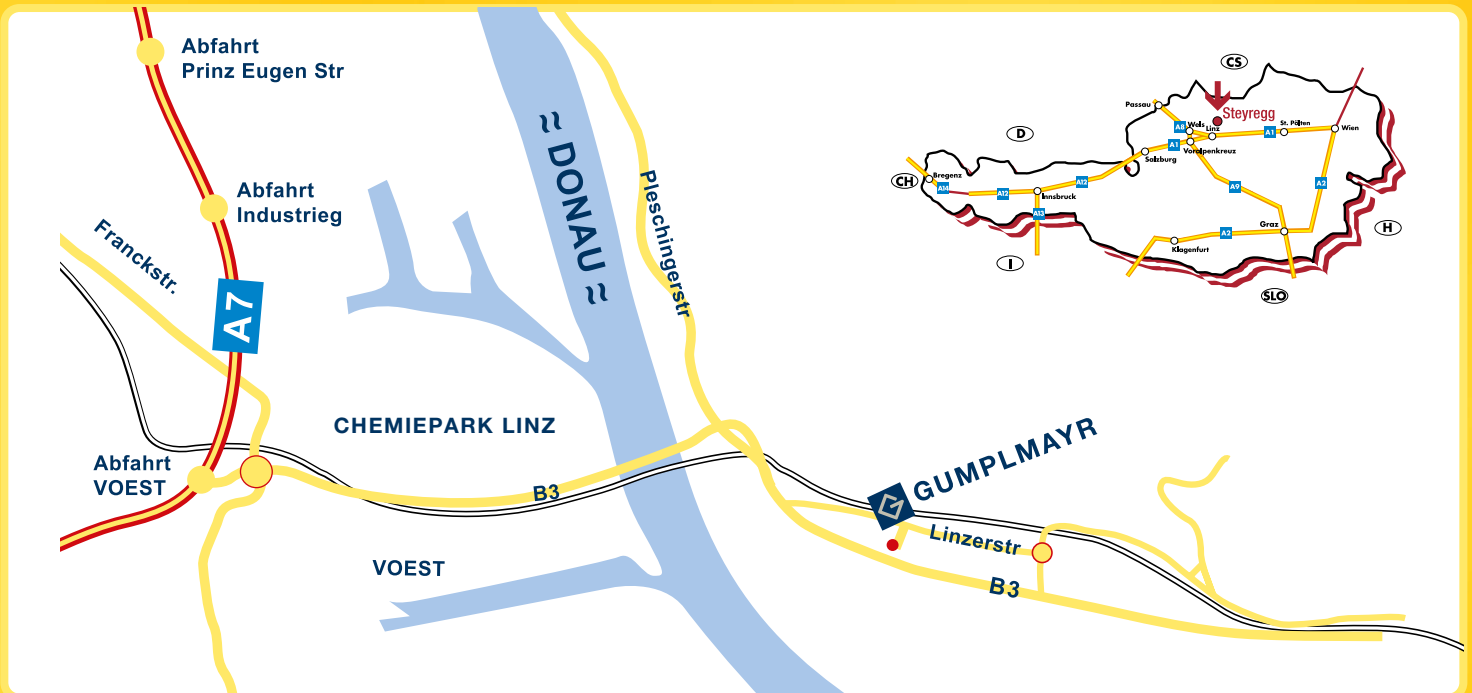

Gumplmayr Armaturen GesmbH
Linzerstr. 44 | A-4221 Steyregg

Tel.: 0732 / 64 12 41
Fax: 0732 / 64 12 46

E-Mail: office@gumplmayr.at

GUMPLMAYR

Haustechnik - Kommunaltechnik