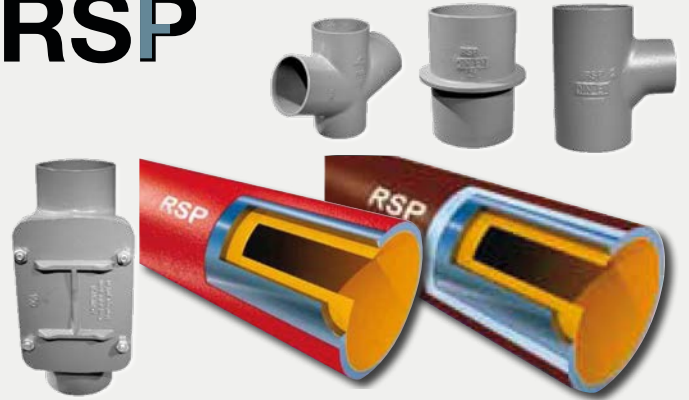

## Abfallbehälter

# BRÜCKENENTWÄSSERUNG

GUMPLMAYR - Brückenentwässerung

RSP

PURE  
PROGRESS / **poloplast**

**ETERTEC**  
Rohrsysteme

Gumplmayr  
Edelstahl-Abdichtentwässerung

Verschiedene Abmessungen, Wanddicken und Formen möglich.“